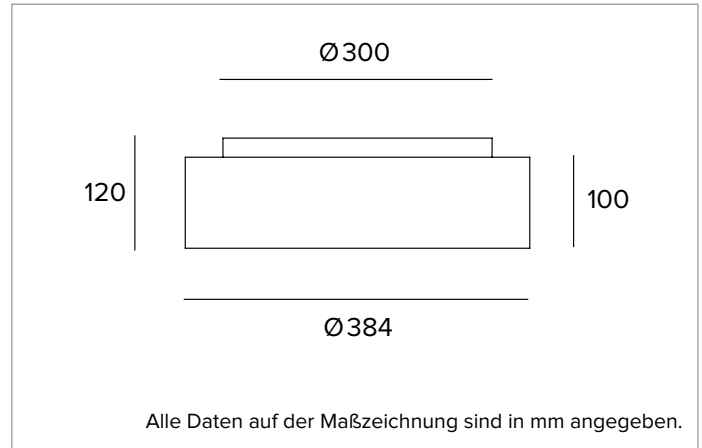

1T6077EL | THREESIXTY

Runde LED-Leuchte für die Installation an der Decke, als Pendelleuchte, als Einbau- oder Halbeinbauleuchte und als Wandleuchte

		4000K	H(m)	D(m)	Emax(lx)
		Ra80		114°	
		Fixture Power	33W	1	3.09
		Source Flux	4258lm	2	6.17
		Fixture Flux	2577lm	3	9.26
		Efficacy	78lm/W	4	12.35
TS1003	I _{max} =210cd/klm	I _{max}	893cd	5	15.43

Farbwiedergabeindex: 80

Rf: 82,6

Rg: 95,7

Ähnliche Farbtemperatur: 4000K

SDCM: 3

Lebensdauer (L80/B10): >50000h tq +25°C

BELEUCHUNGSTECHNISCHE MERKMALE

Version OPAL Direkt: Unterer Diffusor aus opalem Polycarbonat für verbesserte Lichtübertragung und -diffusion.